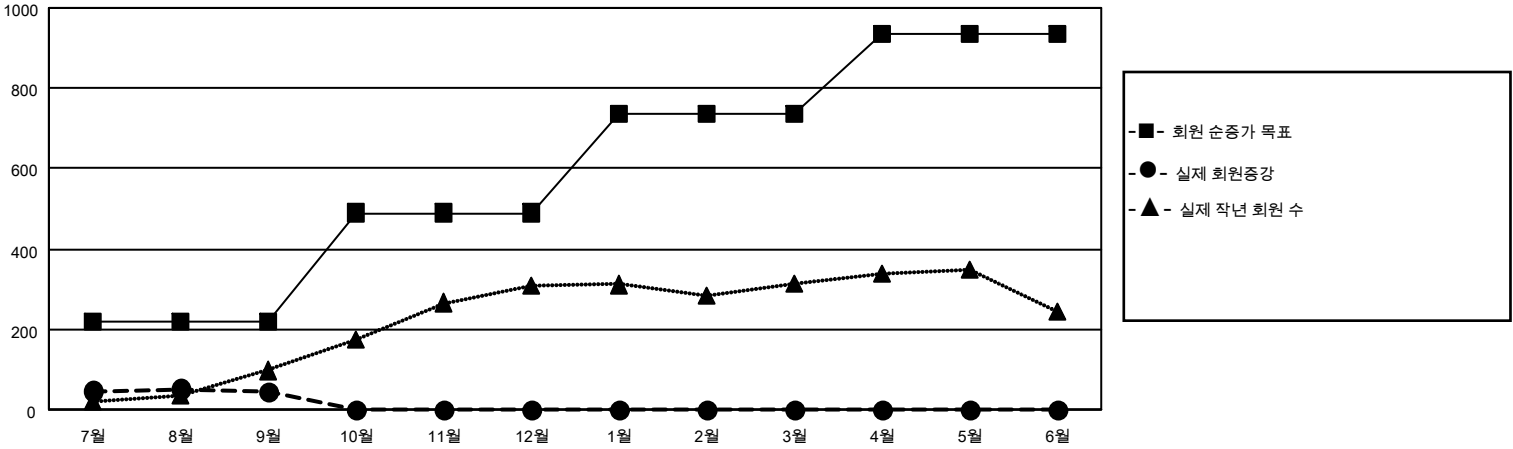

# MONTHLY MEMBERSHIP PROGRESS REPORT

장소 REPUBLIC OF KOREA

District 354 C

Results as of: 9/30/2021

클럽				회원 1인당			
결과- 2021-2022				결과- 2021-2022			
사분기	신생클럽 목표	신생클럽	해산된 클럽	사분기	회원 순증가 목표	실제 회원증강	실제 퇴회 회원 수(전출입 포함)
7월/8월/9월	2	3	2	7월/8월/9월	220	137	94
10월/11월/12월	3	0	0	10월/11월/12월	270	0	0
1월/2월/3월	3	0	0	1월/2월/3월	245	0	0
4월/5월/6월	2	0	0	4월/5월/6월	200	0	0

목표 및 누적 신생클럽 수

목표 및 누적 회원수

해산된 클럽: 2	1명 이상의 신입회원을 등록한 14 CLUBS OF 87	<b style="text-align: center;">성별 분포</b> 남성 1,428 (69.35%) 여성 631 (30.65%) NON BINARY 0 (0.00%) PREFER NOT TO ANSWER 0 (0.00%)										
<table border="1" style="width: 100%; border-collapse: collapse;"> <thead> <tr> <th style="text-align: left;">퇴회회원</th> <th style="text-align: right;">수</th> </tr> </thead> <tbody> <tr> <td>작고</td> <td style="text-align: right;">0</td> </tr> <tr> <td>클럽해산</td> <td style="text-align: right;">53</td> </tr> <tr> <td>기타</td> <td style="text-align: right;">41</td> </tr> <tr> <td><b>합계</b></td> <td style="text-align: right;"><b>94</b></td> </tr> </tbody> </table>	퇴회회원	수	작고	0	클럽해산	53	기타	41	<b>합계</b>	<b>94</b>	<a href="#">누적 회원 데이터를 확인하시려면 여기에 클릭하십시오.</a>	가족 단위 회원 총수 441  회비 절반을 지불하는 가족회원 265
퇴회회원	수											
작고	0											
클럽해산	53											
기타	41											
<b>합계</b>	<b>94</b>											