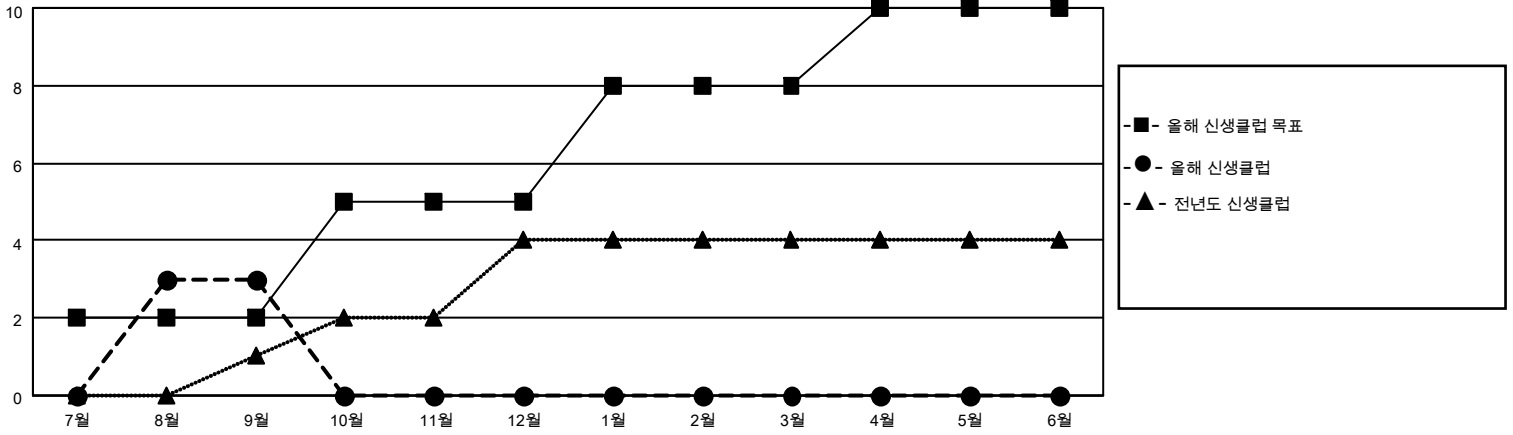

# MONTHLY MEMBERSHIP PROGRESS REPORT

장소 REPUBLIC OF KOREA

District 354 C

Results as of: 9/30/2021

클럽				회원 1인당			
결과- 2021-2022				결과- 2021-2022			
사분기	신생클럽 목표	신생클럽	해산된 클럽	사분기	회원 순증가 목표	실제 회원증강	실제 퇴회 회원 수(전출입 포함)
7월/8월/9월	2	3	2	7월/8월/9월	220	137	94
10월/11월/12월	3	0	0	10월/11월/12월	270	0	0
1월/2월/3월	3	0	0	1월/2월/3월	245	0	0
4월/5월/6월	2	0	0	4월/5월/6월	200	0	0

목표 및 누적 신생클럽 수

목표 및 누적 회원수

해산된 클럽: 2	1명 이상의 신입회원을 등록한 14 CLUBS OF 87	<b style="text-align: center;">성별 분포</b> 남성 1,428 (69.35%) 여성 631 (30.65%) NON BINARY 0 (0.00%) PREFER NOT TO ANSWER 0 (0.00%)										
<table border="1" style="width: 100%; border-collapse: collapse;"> <thead> <tr> <th style="text-align: left;">퇴회회원</th> <th style="text-align: right;">수</th> </tr> </thead> <tbody> <tr> <td>작고</td> <td style="text-align: right;">0</td> </tr> <tr> <td>클럽해산</td> <td style="text-align: right;">53</td> </tr> <tr> <td>기타</td> <td style="text-align: right;">41</td> </tr> <tr> <td><b>합계</b></td> <td style="text-align: right;"><b>94</b></td> </tr> </tbody> </table>	퇴회회원	수	작고	0	클럽해산	53	기타	41	<b>합계</b>	<b>94</b>	<a href="#">누적 회원 데이터를 확인하시려면 여기에 클릭하십시오.</a>	가족 단위 회원 총수 441  회비 절반을 지불하는 가족회원 265
퇴회회원	수											
작고	0											
클럽해산	53											
기타	41											
<b>합계</b>	<b>94</b>											